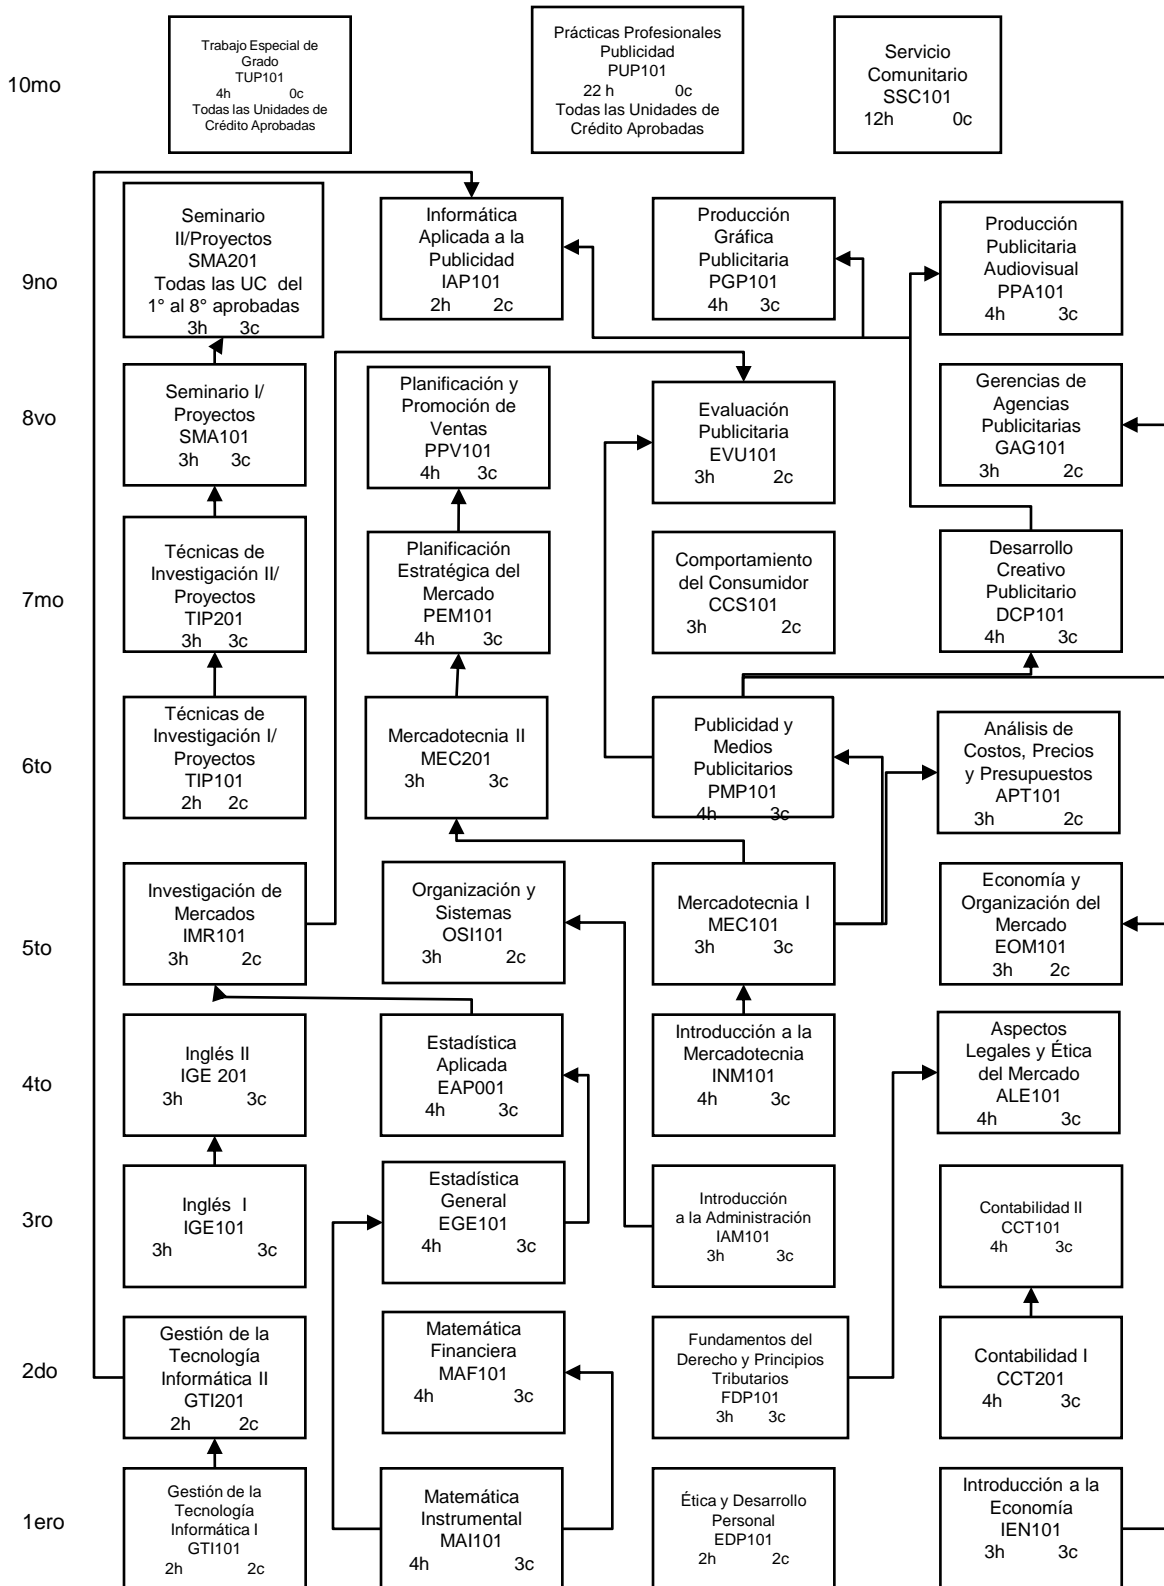

ÁRBOL DE PRELACIONES

CARRERA: MERCADOTECNIA

Inicio : Período 2018-03

MECIÓN: PUBLICIDAD

TURNO: SABATINO

PLAN DE ESTUDIOS Nº 005

ÁRBOL DE PRELACIONES

CARRERA: MERCADOTECNIA

MENCIÓN: PUBLICIDAD

Inicio: Período 2018-03

TURNO: LUNES A VIERNES

PLAN DE ESTUDIOS N° 005

PERIODO