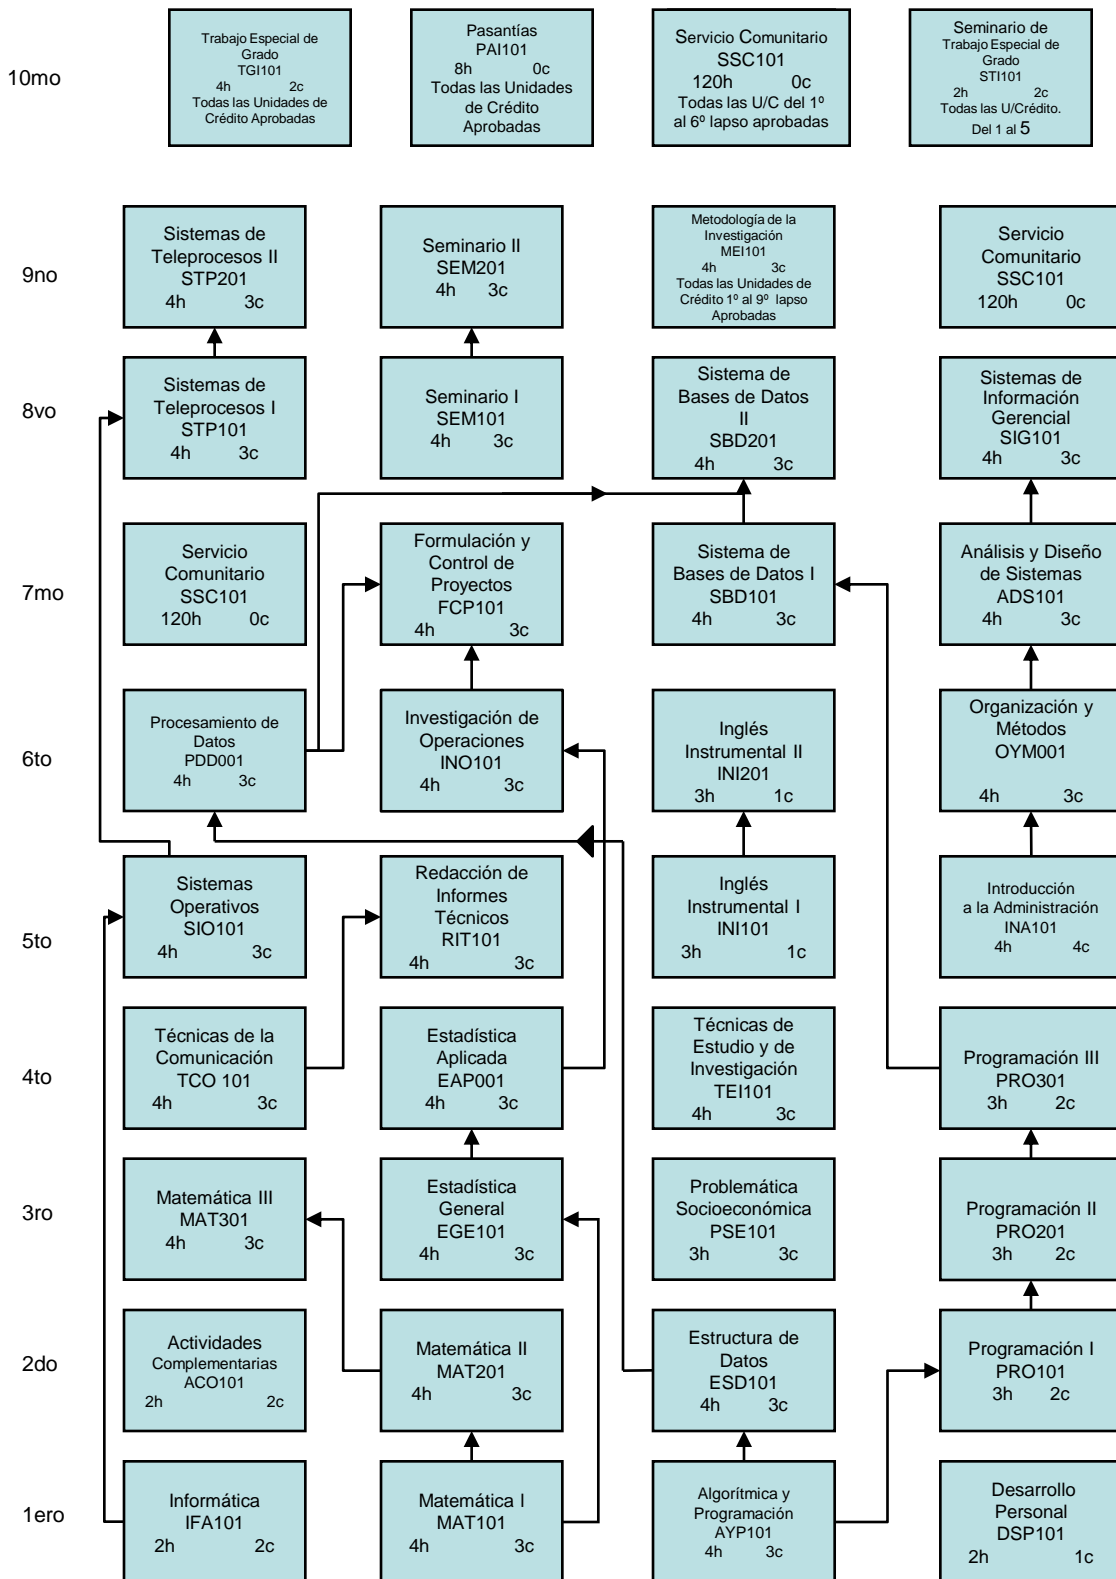

ÁRBOL DE PRELACIONES
CARRERA: INFORMÁTICA

Abril - 2010

TURNO: SABATINO

PLAN DE ESTUDIOS Nº 004

ÁRBOL DE PRELACIONES

Abril - 2010

CARRERA: INFORMÁTICA

MENCIÓN:

TURNO: LUNES A VIERNES

PLAN DE ESTUDIOS N° 004

PERIODO